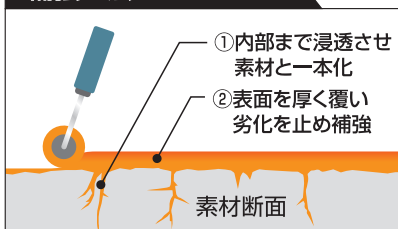

補強工法のイメージ

YouTubeリンクQR

廃棄ではなく「再生・延命」へ。今後の取組にも注目したい。問い合わせは同社(0834・63・3206)へ。

だ」と話す。染めQの塗装工事を担当した沖社長(56)は「塗装で補強し再生・延命するという他にはない圧倒的な染めQのナノ密着技術で、お客様の課題解決とサステナブルな社会の実現に貢献し、これからSDGsの輪をどんどん広げていきたい」と今後の展望を話す。

労働保険:社会保険に加入しましょう

労働保険無料相談会

日時: 毎週火曜日AM10:00~PM3:00
場所: 吉崎社会保険労務士事務所 周南市岐南町6-8 ☎21-5534
担当: 周南労働保険事務組合

きょうの紙面

- (2) 周南市徳山保健センター解体決まる
- (5) 国道2号PA清掃の武居さんら表彰
- (6) みたらい保育園閉園メッセージ募集